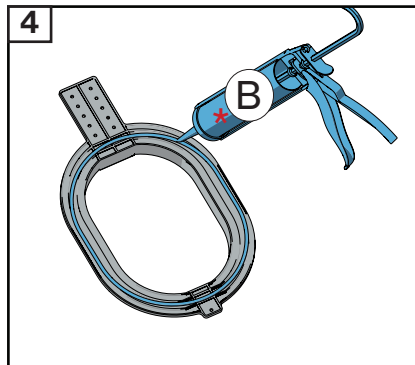

VILPE® Unitile Click

Underlay membrane
 Aluskate vapaasti roikkuva
 Underlagstak av folie

Membrana dachowa
 Гидроизоляционная пленка
 Гідроізоляційна плівка

Rigid underlay with felt
 Aluskatteena kiinteä alusta
 Fast underlagstak

Pełne deskowanie
 Сплошная обрешетка
 Суцільна обрешітка

B * Bitumen glue
 Bitumimassa
 Asfaltklister
 Odpowiednia masa bitumiczna
 Битумный герметик
 Бітумний герметик

* Not included in package.
 Ei paketissa.
 Medföljer ej.
 Nie zawarty.
 Не входит в комплект.
 не входит у комплект.