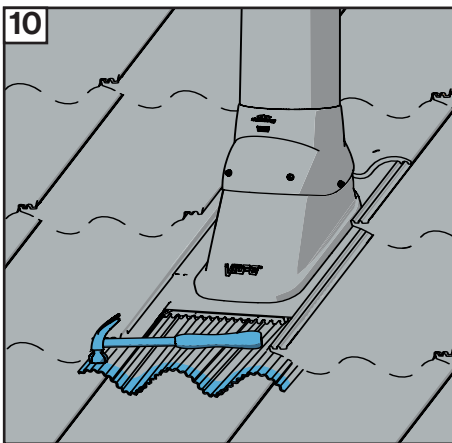

VILPE® Unitile Click

www.vilpe.com/unitile-click-installation/