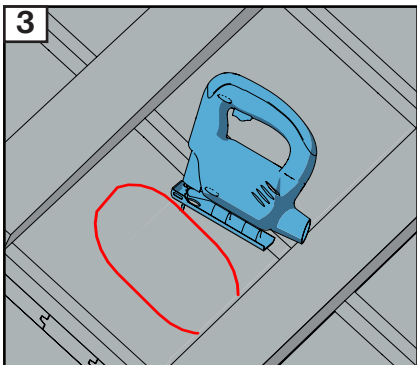

B * Bitumen glue
Bitumimassa
Asfaltklister
Odpowiednia masa bitumiczna
Битумный герметик
Бітумний герметик

* Not included in package.
Ei paketissa.
Medföljer ej.
Nie zawarty.
Не входит в комплект.
не входит у комплект.

T80411