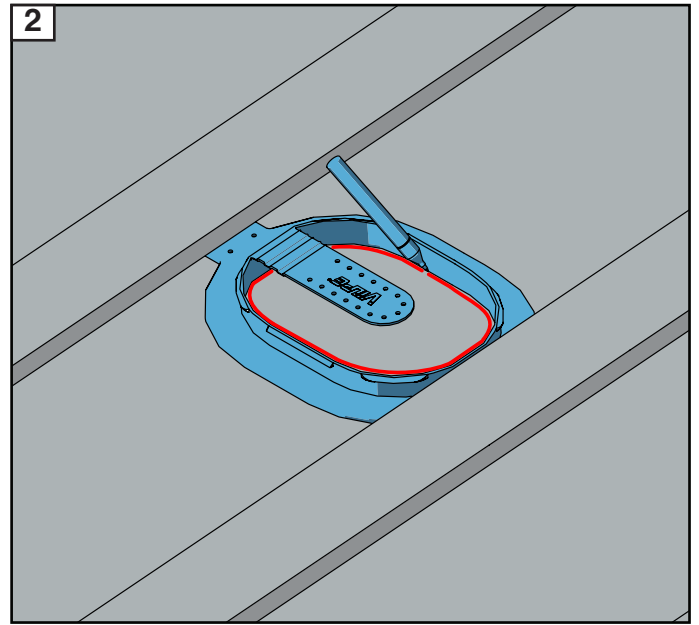

VILPE® Unitile Click

Underlay membrane
 Aluskate vapaasti roikkuva
 Underlagstak av folie

Membrana dachowa
 Гидроизоляционная пленка
 Гідроізоляційна плівка

Rigid underlay with felt
 Aluskatteena kiinteä alusta
 Fast underlagstak