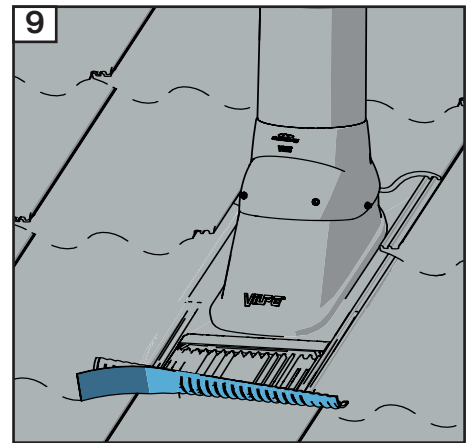

VILPE® Unitile Click

www.vilpe.com/unitile-click-installation/