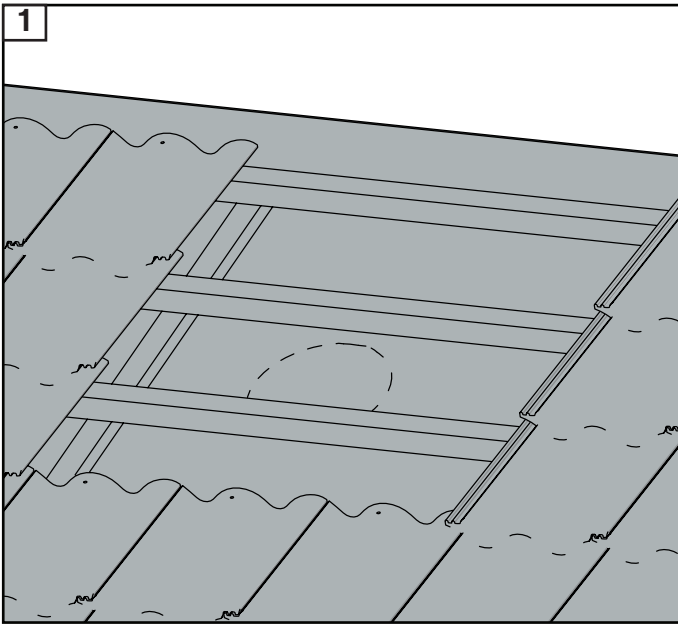

VILPE® Unitile Click

Underlay membrane
 Aluskate vapaasti roikkuva
 Underlagstak av folie

Membrana dachowa
 Гидроизоляционная пленка
 Гідроізоляційна плівка

Rigid underlay with felt
 Aluskatteena kiinteä alusta
 Fast underlagstak

Pełne deskowanie
 Сплошная обрешетка
 Суцільна обрешітка

B * Bitumen glue
 Bitumimassa
 Asfaltklister
 Odpowiednia masa bitumiczna
 Битумный герметик
 Бітумний герметик

* Not included in package.
 Ei paketissa.
 Medföljer ej.
 Nie zawarty.
 Не входит в комплект.
 не входит у комплект.