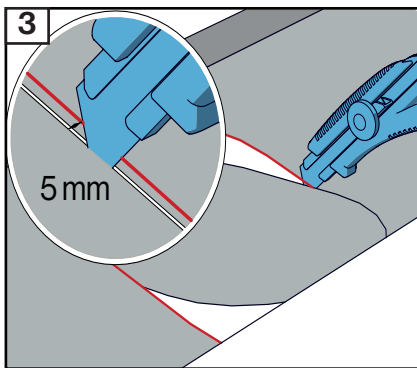

VILPE® Unitile Click

Underlay membrane
 Aluskate vapaasti roikkuva
 Underlagstak av folie

Membrana dachowa
 Гидроизоляционная пленка
 Гідроізоляційна плівка

Rigid underlay with felt
 Aluskatteena kiinteä alusta
 Fast underlagstak